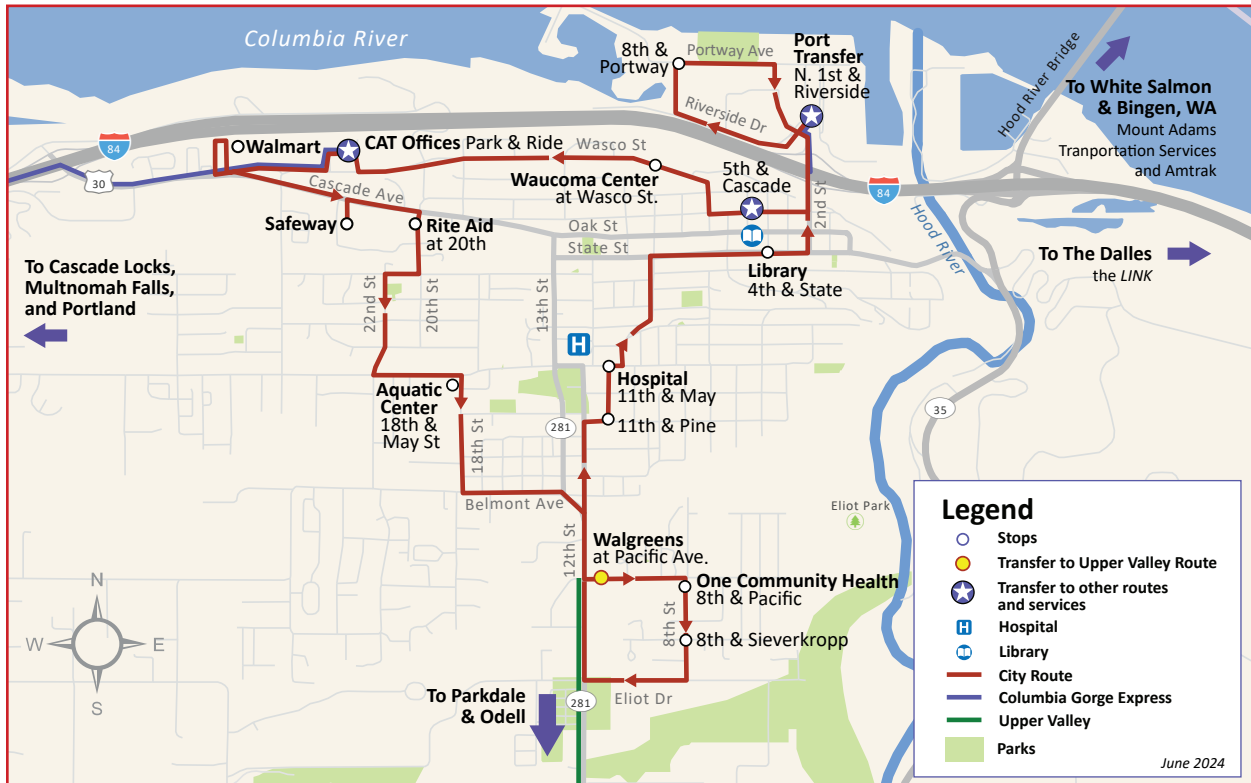

GOorge
on the **Go!**

Hood River

All of Hood River.

All day long, seven days a week.

Todo Hood River.

Todo el Dia, siete días a la semana.

Download the Token Transit app to buy tickets.
Descarga la aplicación Token Transit para comprar boletos.

Hood River

MONDAY - SUNDAY / LUNES-DOMINGO

CAT	Walmart	Safeway	Rite Aid	18th & May St. (Aquatic Center)	Pacific Ave. @ Walgreens	Pacific Ave. & 8th St.	Sieverkropp & 8th St.	11th & Pine	11th & May St. St. (Hospital)	State St. & 4th St. (Library)	N. 1st St. & Riverside (Port Transfer)	8th St. & Portway Ave.	Cascade & 5th St.	Waucoma Center	CAT
7:45	7:48	7:51	7:52	7:54	7:57	7:58	7:59	8:02	8:03	8:06	8:15	8:17	8:19	8:21	8:30
8:30	8:33	8:36	8:37	8:39	8:42	8:43	8:44	8:47	8:48	8:51	9:00	9:02	9:04	9:06	9:15
9:15	9:18	9:21	9:22	9:24	9:27	9:28	9:29	9:32	9:33	9:36	9:45	9:47	9:49	9:51	10:00
10:05	10:08	10:11	10:12	10:14	10:17	10:18	10:19	10:22	10:23	10:26	10:30	10:32	10:34	10:36	10:45
10:45	10:48	10:51	10:52	10:54	10:57	10:58	10:59	11:02	11:03	11:06	11:15	11:17	11:19	11:21	11:30
11:30	11:33	11:36	11:37	11:39	11:42	11:43	11:44	11:47	11:48	11:51	12:00	12:02	12:04	12:06	12:15
12:15	12:18	12:21	12:22	12:24	12:27	12:28	12:29	12:32	12:33	12:36	12:45	12:47	12:49	12:51	1:00
1:05	1:08	1:11	1:12	1:14	1:17	1:18	1:19	1:22	1:23	1:26	1:30	1:32	1:34	1:36	1:45
1:45	1:48	1:51	1:52	1:54	1:57	1:58	1:59	2:02	2:03	2:06	2:15	2:17	2:19	2:21	2:30
2:30	2:33	2:36	2:37	2:39	2:42	2:43	2:44	2:47	2:48	2:51	3:00	3:02	3:04	3:06	3:15
3:15	3:18	3:21	3:22	3:24	3:27	3:28	3:29	3:32	3:33	3:36	3:45	3:47	3:49	3:51	4:00
4:00	4:03	4:06	4:07	4:09	4:12	4:13	4:14	4:17	4:18	4:21	4:30	4:32	4:34	4:36	4:45
4:45	4:48	4:51	4:52	4:54	4:57	4:58	4:59	5:02	5:03	5:06	5:15	5:17	5:19	5:21	5:30
5:30	5:33	5:36	5:37	5:39	5:42	5:43	5:44	5:47	5:48	5:51	6:00	6:02	6:04	6:06	6:15
6:15	6:18	6:21	6:22	6:24	6:27	6:28	6:29	6:32	6:33	6:36	6:45	6:47	6:49	6:51	7:00
7:00	7:03	7:06	7:07	7:09	7:12	7:13	7:14								