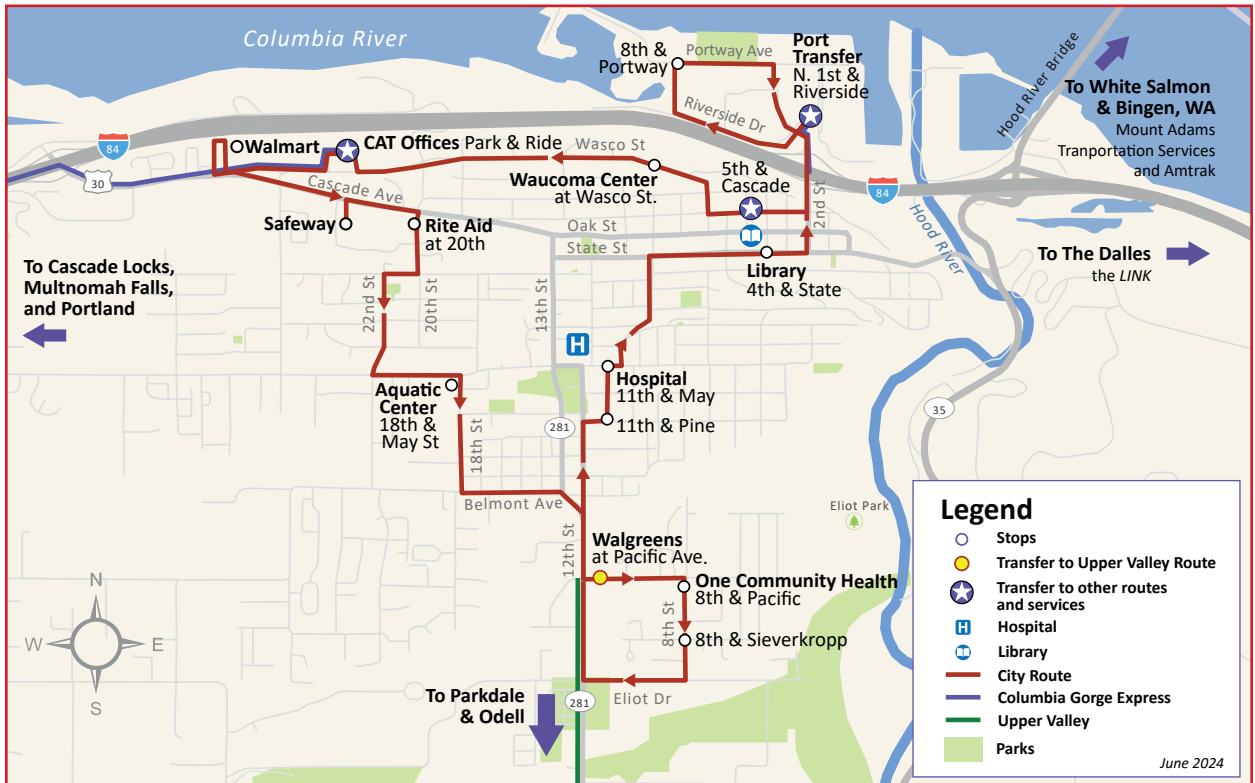

# Hood River

All of Hood River.

All day long, seven days a week.

Todo Hood River.

Todo el Día, siete días a la semana.

Download the Token Transit app to buy tickets.

Descarga la aplicación Token Transit para comprar boletos.

## Hood River

MONDAY - SUNDAY / LUNES-DOMINGO

CAT	Walmart	Safeway	Rite Aid	18th & May St. (Aquatic Center)	Pacific Ave. @ Walgreens	Pacific Ave. & 8th St.	Sieverkropp & 8th St.	11th & Pine	11th & May St. St. (Hospital)	State St. & 4th St. (Library)	N. 1st St. & Riverside (Port Transfer)	8th St. & Portway Ave.	Cascadia & 5th St.	Waucoma Center	CAT
7:45	7:48	7:51	7:52	7:54	7:57	7:58	7:59	8:02	8:03	8:06	8:15	8:17	8:19	8:21	8:30
8:30	8:33	8:36	8:37	8:39	8:42	8:43	8:44	8:47	8:48	8:51	9:00	9:02	9:04	9:06	9:15
9:15	9:18	9:21	9:22	9:24	9:27	9:28	9:29	9:32	9:33	9:36	9:45	9:47	9:49	9:51	10:00
10:05	10:08	10:11	10:12	10:14	10:17	10:18	10:19	10:22	10:23	10:26	10:30	10:32	10:34	10:36	10:45
10:45	10:48	10:51	10:52	10:54	10:57	10:58	10:59	11:02	11:03	11:06	11:15	11:17	11:19	11:21	11:30
11:30	11:33	11:36	11:37	11:39	11:42	11:43	11:44	11:47	11:48	11:51	12:00	12:02	12:04	12:06	12:15
12:15	12:18	12:21	12:22	12:24	12:27	12:28	12:29	12:32	12:33	12:36	12:45	12:47	12:49	12:51	1:00
1:05	1:08	1:11	1:12	1:14	1:17	1:18	1:19	1:22	1:23	1:26	1:30	1:32	1:34	1:36	1:45
1:45	1:48	1:51	1:52	1:54	1:57	1:58	1:59	2:02	2:03	2:06	2:15	2:17	2:19	2:21	2:30
2:30	2:33	2:36	2:37	2:39	2:42	2:43	2:44	2:47	2:48	2:51	3:00	3:02	3:04	3:06	3:15
3:15	3:18	3:21	3:22	3:24	3:27	3:28	3:29	3:32	3:33	3:36	3:45	3:47	3:49	3:51	4:00
4:00	4:03	4:06	4:07	4:09	4:12	4:13	4:14	4:17	4:18	4:21	4:30	4:32	4:34	4:36	4:45
4:45	4:48	4:51	4:52	4:54	4:57	4:58	4:59	5:02	5:03	5:06	5:15	5:17	5:19	5:21	5:30
5:30	5:33	5:36	5:37	5:39	5:42	5:43	5:44	5:47	5:48	5:51	6:00	6:02	6:04	6:06	6:15
6:15	6:18	6:21	6:22	6:24	6:27	6:28	6:29	6:32	6:33	6:36	6:45	6:47	6:49	6:51	7:00
7:00	7:03	7:06	7:07	7:09	7:12	7:13	7:14								