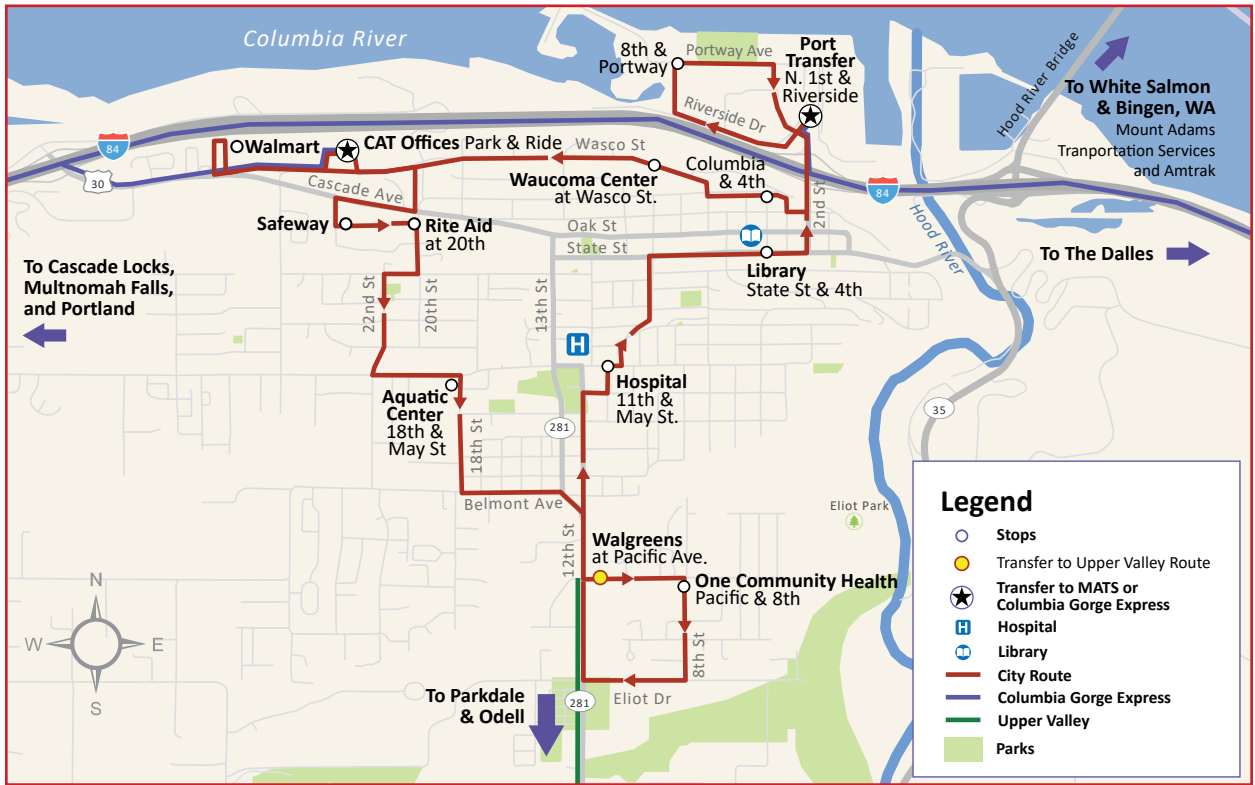

GOorge
on the **Go!**

Hood River

All of Hood River.
All day long, seven days a week.

Todo Hood River.
Todo el Dia, siete días a la semana.

Check for departure times and schedules to other destinations at rideCATbus.org

Consulte los horarios y horarios de salida a otros destinos en ridecatbus.org

Download the Token Transit app to buy tickets.
Descarga la aplicación Token Transit para comprar boletos.

*All buses and stops are ADA accessible.
Todos los autobuses y paradas son ADA accesibles.*

Hood River

MONDAY - SUNDAY / LUNES-DOMINGO

CAT	Walmart	Safeway	Rite Aid	18th & May St. (Aquatic Center)	Pacific Ave. @ Walgreens	Pacific Ave. & 8th St.	11th & May St. St. (Hospital)	State St. & 4th St. (Library)	N. 1st St. & Riverside (Port Transfer)	8th St. & Portway Ave.	Columbia St. & 4th St.	Waucoma Center	CAT
7:45	7:48	7:51	7:52	7:54	7:57	7:58	8:03	8:06	8:15	8:18	8:20	8:23	8:30
8:30	8:33	8:36	8:37	8:39	8:42	8:43	8:48	8:51	9:00	9:03	9:06	9:09	9:15
9:15	9:18	9:21	9:22	9:24	9:27	9:28	9:33	9:36	9:45	9:48	9:50	9:53	10:00
10:00	10:03	10:06	10:07	10:09	10:12	10:13	10:18	10:21	10:30	10:33	10:35	10:38	10:45
10:45	10:48	10:51	10:52	10:54	10:57	10:58	11:03	11:06	11:15	11:18	11:20	11:23	11:30
11:30	11:33	11:36	11:37	11:39	11:42	11:43	11:48	11:51	12:00	12:03	12:05	12:08	12:15
12:15	12:18	12:21	12:22	12:24	12:27	12:28	12:33	12:36	12:45	12:48	12:50	12:53	1:00
1:00	1:03	1:06	1:07	1:09	1:12	1:13	1:18	1:21	1:30	1:33	1:35	1:38	1:45
1:45	1:48	1:51	1:52	1:54	1:57	1:58	2:03	2:06	2:15	2:18	2:20	2:23	2:30
2:30	2:33	2:36	2:37	2:39	2:42	2:43	2:48	2:51	3:00	3:03	3:05	3:08	3:15
3:15	3:18	3:21	3:22	3:24	3:27	3:28	3:33	3:36	3:45	3:48	3:50	3:53	4:00
4:00	4:03	4:06	4:07	4:09	4:12	4:13	4:18	4:21	4:30	4:33	4:35	4:38	4:45
4:45	4:48	4:51	4:52	4:54	4:57	4:58	5:03	5:06	5:15	5:18	5:20	5:23	5:30
5:30	5:33	5:36	5:37	5:39	5:42	5:43	5:48	5:51	6:00	6:03	6:05	6:08	6:15
6:15	6:18	6:21	6:22	6:24	6:27	6:28	6:33	6:36	6:45	6:48	6:50	6:53	7:00
7:00	7:03	7:06	7:07	7:09	7:12	7:13							