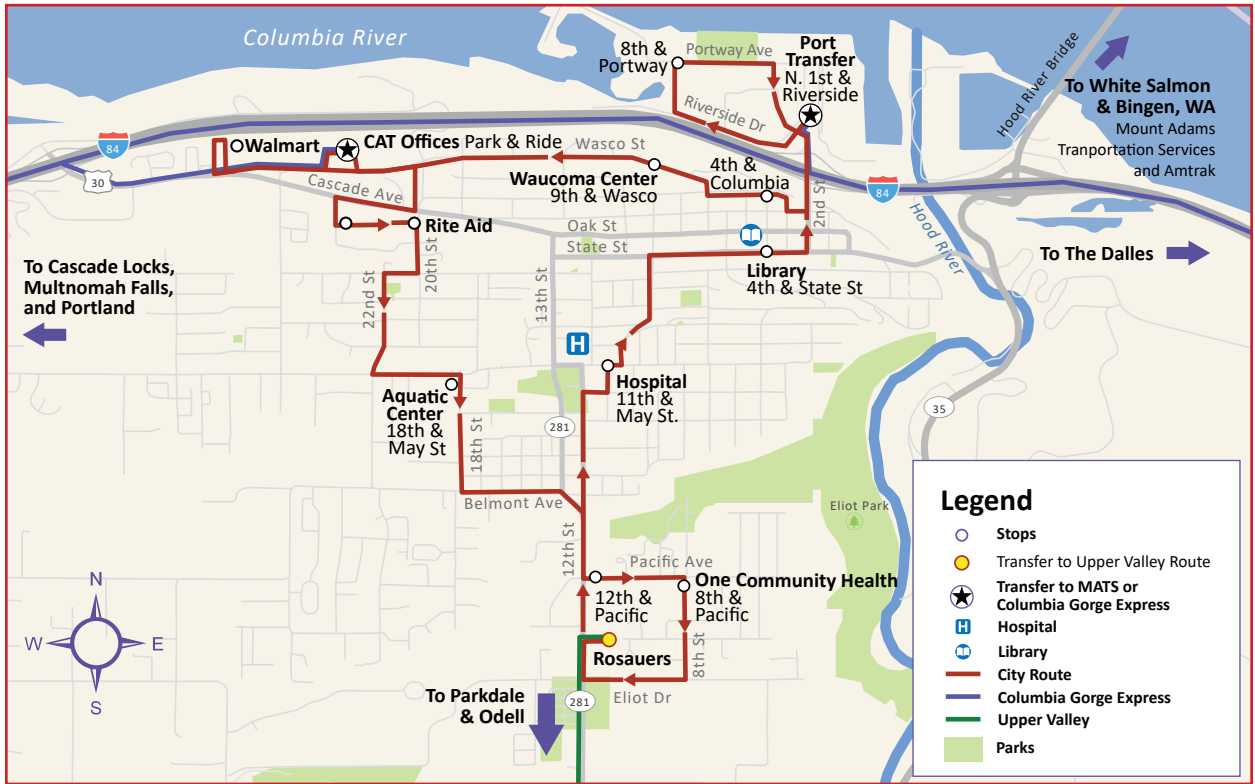

All day long, seven days a week.

Todo Hood River.

Todo el Día, siete días a la semana.

Download the Token Transit app to buy tickets.
Descarga la aplicación Token Transit para comprar boletos.

*All buses and stops are ADA accessible.
Todos los autobuses y paradas son ADA accesibles.*

Hood River

MONDAY - SUNDAY / LUNES-DOMINGO

CAT	Walmart	Safeway	Rite Aid	18th & May St. (Aquatic Center)	Pacific Ave. & 12th St.	Pacific Ave. & 8th St.	12th St. & Rosauers	May St. & 11th St. (Hospital)	State St. & 4th St. (Library)	N. 1st St. & Riverside (Port Transfer)	Portway Ave. & 8th St.	Columbia St. & 4th St.	Waucoma Center	CAT
7:45	7:48	7:51	7:52	7:54	7:57	7:58	8:00	8:03	8:06	8:15	8:18	8:20	8:23	8:30
8:30	8:33	8:36	8:37	8:39	8:42	8:43	8:45	8:48	8:51	9:00	9:03	9:06	9:09	9:15
9:15	9:18	9:21	9:22	9:24	9:27	9:28	9:30	9:33	9:36	9:45	9:48	9:50	9:53	10:00
10:00	10:03	10:06	10:07	10:09	10:12	10:13	10:15	10:18	10:21	10:30	10:33	10:35	10:38	10:45
10:45	10:48	10:51	10:52	10:54	10:57	10:58	11:00	11:03	11:06	11:15	11:18	11:20	11:23	11:30
11:30	11:33	11:36	11:37	11:39	11:42	11:43	11:45	11:48	11:51	12:00	12:03	12:05	12:08	12:15
12:15	12:18	12:21	12:22	12:24	12:27	12:28	12:30	12:33	12:36	12:45	12:48	12:50	12:53	1:00
1:00	1:03	1:06	1:07	1:09	1:12	1:13	1:15	1:18	1:21	1:30	1:33	1:35	1:38	1:45
1:45	1:48	1:51	1:52	1:54	1:57	1:58	2:00	2:03	2:06	2:15	2:18	2:20	2:23	2:30
2:30	2:33	2:36	2:37	2:39	2:42	2:43	2:45	2:48	2:51	3:00	3:03	3:05	3:08	3:15
3:15	3:18	3:21	3:22	3:24	3:27	3:28	3:30	3:33	3:36	3:45	3:48	3:50	3:53	4:00
4:00	4:03	4:06	4:07	4:09	4:12	4:13	4:15	4:18	4:21	4:30	4:33	4:35	4:38	4:45
4:45	4:48	4:51	4:52	4:54	4:57	4:58	5:00	5:03	5:06	5:15	5:18	5:20	5:23	5:30
5:30	5:33	5:36	5:37	5:39	5:42	5:43	5:45	5:48	5:51	6:00	6:03	6:05	6:08	6:15
6:15	6:18	6:21	6:22	6:24	6:27	6:28	6:30	6:33	6:36	6:45	6:48	6:50	6:53	7:00
7:00	7:03	7:06	7:07	7:09	7:12	7:13	7:15							