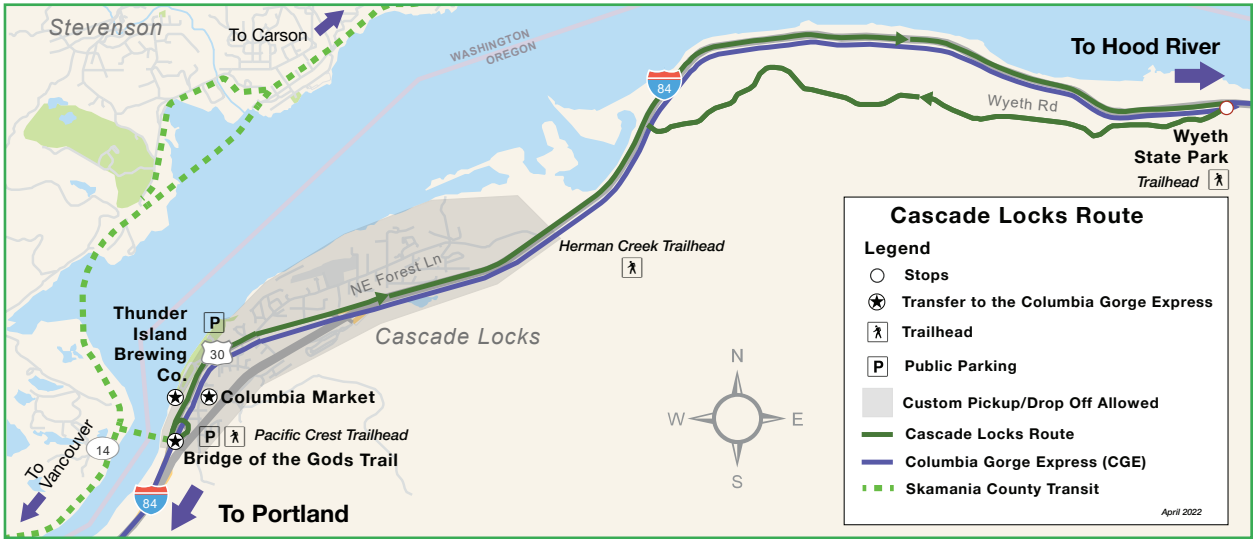

Check for departure times and schedules to other destinations at ridecatbus.org

Consulte los horarios y horarios de salida a otros destinos en ridecatbus.org

GOorge
on the **Go!**

Cascade Locks

Offers more access within Cascade Locks and surrounding areas. Enjoy custom pickup or drop off when service is operating and scheduled in advance. Connect to the Columbia Gorge Express or grab a ride to Hood River.

Ofrece más acceso dentro de Cascade Locks y áreas circundantes. Disfrute de un viaje personalizado cuando el servicio esté en funcionamiento y programado con anticipación. Conéctese al Columbia Gorge Express o tome un paseo hasta Hood River.

Cascade Locks

MONDAY - FRIDAY / LUNES - VIERNES

CAT Hood River	Thunder Island Way Brewery Co.	Columbia Market	Wyeth State Park	CAT Hood River
6:30	6:50	8:40		9:00
8:30	8:50	10:40		11:00
11:25	11:45	11:50	12:00*	12:15
11:30	11:50	1:40		2:00
1:00	1:20	3:10		3:30
2:30	2:50	4:40		5:00
4:00	4:20	6:10		6:30
5:30	5:50	7:20		7:40
6:30	6:50	6:55	7:05*	7:20

Transfer to the Columbia Gorge Express at the Thunder Island Brewery Co. and the Columbia Market bus stops. Visit ridecatbus.org for the Columbia Gorge Express schedule and more information.

Transfiera al Columbia Gorge Express en Thunder Island Brewery Co. y la parada de autobús de Columbia Market. Visite ridecatbus.org para conocer el horario de Columbia Gorge Express y más información.