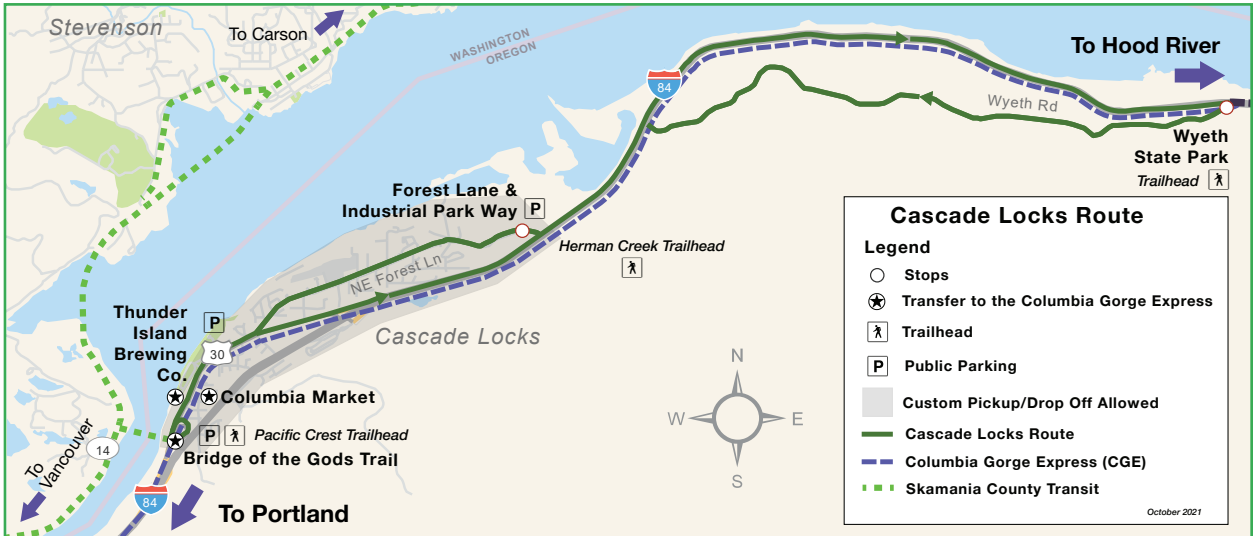

Check for departure times and schedules to other destinations at ridecatbus.org

Consulte los horarios y horarios de salida a otros destinos en ridecatbus.org

GOrg
on the **Go!**

Cascade Locks

Offers more access within Cascade Locks and surrounding areas. Enjoy custom pick up or drop off when service is operating and scheduled in advance. Connect to the Columbia Gorge Express, or grab a ride to Hood River.

Ofrece más acceso dentro de Cascade Locks y áreas circundantes. Disfrute de un viaje de ida o de regreso personalizada cuando el servicio está en funcionamiento y programe con anticipación. Conéctese al Columbia Gorge Express o tome un viaje a Hood River.

Cascade Locks

MONDAY - FRIDAY / LUNES - VIERNES

CAT Hood River	Wyeth State Park	Forest Lane & Industrial Way	Thunder Island Brewery Co.	Bridge of the Gods Trail	Columbia Market	Forest Lane & Industrial Way	Wyeth In-Lieu*	Wyeth State Park	CAT Hood River
7:20	7:35	7:45	7:50	7:53	7:55	8:00	8:10	8:15	8:30
11:15	11:30	11:40	11:45	11:47	11:50	11:55	12:05	12:10	12:25
6:15			6:40		6:55				7:10

Transfiera al Columbia Gorge Express en Thunder Island Brewery Co. y las paradas de autobús de Columbia Market. Visite ridecatbus.org y consulte el horario de Columbia Gorge Express para obtener más información.