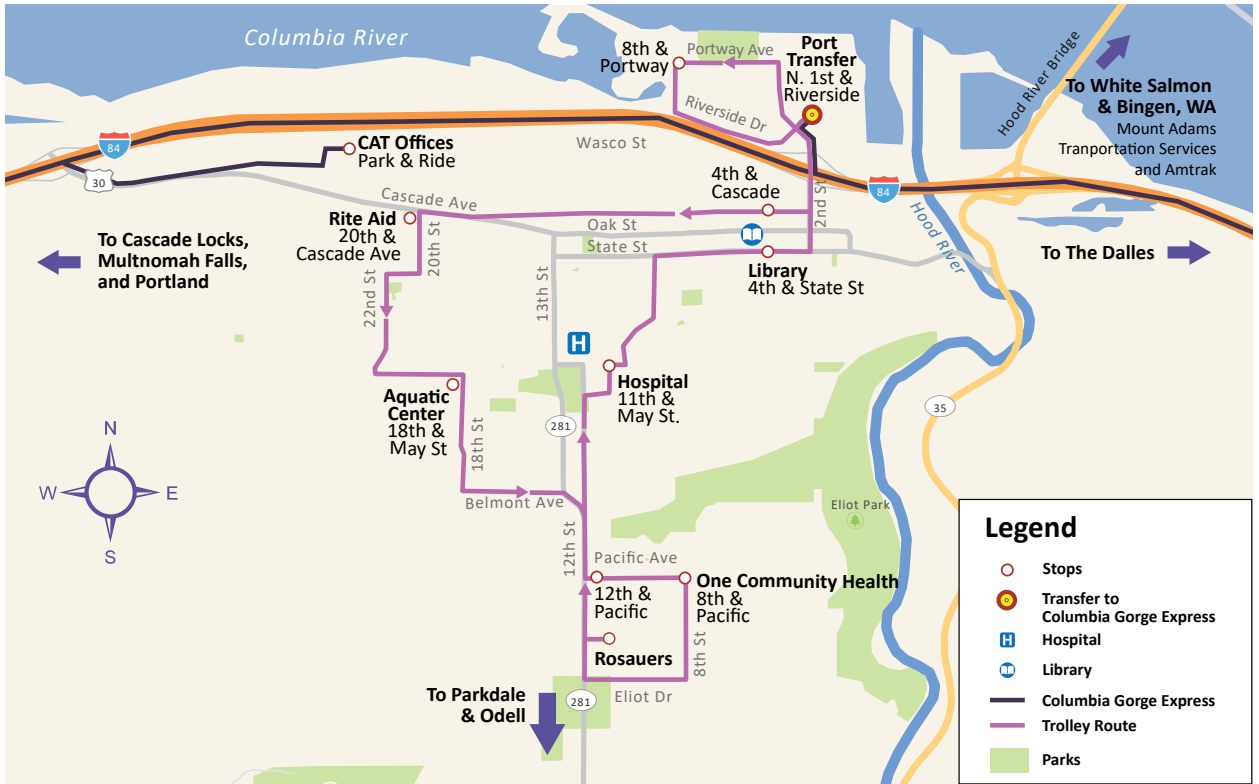

Este servicio de fin de semana está de regreso y estará operando todo el año para servir a los pasajeros locales y turistas por igual! Suba y baje en las paradas locales favoritas o obtenga el mejor viaje al centro. Los peatones pueden incluso señalar con la mano desde un lugar seguro para que los recojan sin tener un viaje programado. Para obtener asistencia de la ADA, llámenos al (541) 386-4202 con al menos un día de anticipación.

*All buses and stops are ADA accessible.
Todos los autobuses y paradas son ADA accesibles.*

Weekend Trolley

SATURDAY & SUNDAY / SÁBADO & DOMINGO

N. 1st St. & Riverside (Port Transfer)	Portway Ave. & 8th St.	Cascade & 4th St.	20th St. & Cascade (Rite Aid)	18th & May St. (Aquatic Center)	Pacific Ave. & 12th St.	Pacific Ave. & 8th St.	12th St. & Rosauers	May St. & 11th St. (Hospital)	State St. & 4th St. (Library)	N. 1st St. & Riverside (Port Transfer)
9:45	9:48	9:51	9:54	9:57	10:00	10:01	10:05	10:08	10:10	10:15
10:15	10:18	10:21	10:24	10:27	10:30	10:31	10:35	10:38	10:40	10:45
10:45	10:48	10:51	10:54	10:57	11:00	11:01	11:05	11:08	11:10	11:15
11:15	11:18	11:21	11:24	11:27	11:30	11:31	11:35	11:38	11:40	11:45
11:45	11:48	11:51	11:54	11:57	12:00	12:01	12:05	12:08	12:10	12:15
12:15	12:18	12:21	12:24	12:27	12:30	12:31	12:35	12:38	12:40	12:45
1:15	1:18	1:21	1:24	1:27	1:30	1:31	1:35	1:38	1:40	1:45
1:45	1:48	1:51	1:54	1:57	2:00	2:01	2:05	2:08	2:10	2:15
2:15	2:18	2:21	2:24	2:27	2:30	2:31	2:35	2:38	2:40	2:45
2:45	2:48	2:51	2:54	2:57	3:00	3:01	3:05	3:08	3:10	3:15
3:15	3:18	3:21	3:24	3:27	3:30	3:31	3:35	3:38	3:40	3:45
3:45	3:48	3:51	3:54	3:57	4:00	4:01	4:05	4:08	4:10	4:15
4:45	4:48	4:51	4:54	4:57	5:00	5:01	5:05	5:08	5:10	5:15
5:15	5:18	5:21	5:24	5:27	5:30	5:31	5:35	5:38	5:40	5:45
5:45	5:48	5:51	5:54	5:57	6:00	6:01	6:05	6:08	6:10	6:15
6:15	6:18	6:21	6:24	6:27	6:30	6:31	6:35	6:38	6:40	6:45